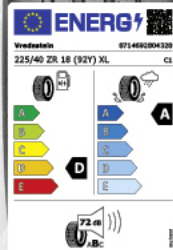

92 €*

VREDESTEIN
ULTRAC PRO
225/40 ZR18 92Y XL