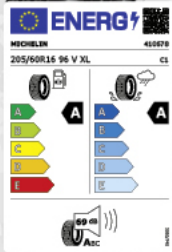

ALU-KOMPLETTRAD

229 €*

Barum

RC-DESIGN RC32 himalaya-grey front-poliert 7x17
z. B. mit
BARUM BRAVURIS 6
225/45 R17 91Y
z. B. für
Mercedes CLA/
Kia Pro Creed/Hyundai i30

ALU-KOMPLETTRAD

Dabei gibt es wichtige sicherheitsrelevante Schritte, die man nicht selber durchführen kann. Zum Beispiel das Wuchten der Reifen, was bei jedem Wechsel zur Vermeidung von Laufunruhe und ungleichmäßigem Verschleiß gemacht werden sollte.