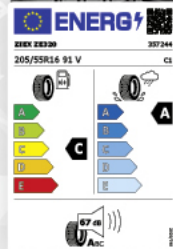

69 €*

FALKEN
ZIEK ZE320
205/55 R16 91V