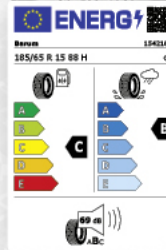

205 €*

MICHELIN
PRIMACY 5 ENERGY
245/45 R19 102W EL

NEU

Anpfiff für unsere Reifen-Angebote!

Günstige Sommerreifen führender Hersteller – ein Sommer-Reifen-Märchen jetzt bei Ihrem EFR-Händler.

55 €*

FULDA
ECO CONTROL
175/65 R14 82T