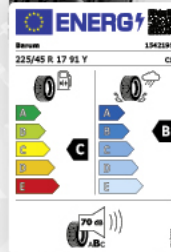

ALU-KOMPLETTRAD

229 €*

Barum

RC-DESIGN RC32 himalaya-grey front-poliert 7x17
z. B. mit
BARUM BRAVURIS 6
225/45 R17 91Y
z. B. für
Mercedes CLA/
Kia Pro Creed/Hyundai i30

ALU-KOMPLETTRAD

Dabei gibt es wichtige sicherheitsrelevante Schritte, die man nicht selber durchführen kann. Zum Beispiel das Wuchten der Reifen, was bei jedem Wechsel zur Vermeidung von Laufunruhe und ungleichmäßigem Verschleiß gemacht werden sollte.