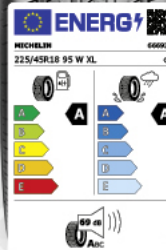

103 €*

FULDA
SPORT CONTROL 2
225/50 R17 98Y XL

92 €*

VREDESTEIN
ULTRAC PRO
225/40 ZR18 92Y XL

159 €*

MICHELIN
PRIMACY 5 ENERGY
225/45 R18 95W EL

NEU

*Abbildungen ähnlich. Alle Preise ohne Felgen und Montage inkl. 19 % MwSt. Fragen Sie Ihren Reifenfachhändler. Meist lieferbar innerhalb 24 Stunden. Alle Angebote nur solange der Vorrat reicht. Druckfehler und Irrtümer vorbehalten.