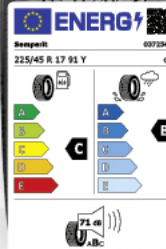

69 €*

BARUM
BRAVURIS 6
185/65 R15 88H

59 €*

SUMITOMO
BC100
195/65 R15 91H

69 €*

FALKEN
ZIEK ZE320
205/55 R16 91V

87 €*

SEMPERT
SPEED-LIFE 3
225/45 R17 91Y