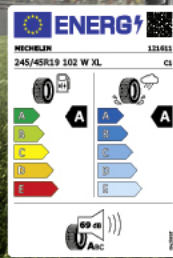

205 €*

MICHELIN
PRIMACY 5 ENERGY
245/45 R19 102W EL

NEU

Anpfiff für unsere Reifen-Angebote!

Günstige Sommerreifen führender Hersteller – ein Sommer-Reifen-Märchen jetzt bei Ihrem EFR-Händler.