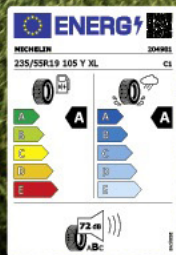

REIFEN ADLER
8665 Langenwang, Wiener Straße 88
www.reifen-adler.at office@reifen-adler.at
03854/20999 FAX DW 22

Wo Service Chefsache ist.

Angebote gültig

von 01.04.2026 bis 31.05.2026

392 €*

DEZENT KG
dark 8x19

z. B. mit
MICHELIN PILOT SPORT 5 ENERGY
235/55 R19 105Y EL

z. B. für
Audi Q4 e-tron/
Cupra Tavascan/VW ID4

ALU-KOMPLETTRAD

**Anpfiff für unsere
Reifen-Angebote!**