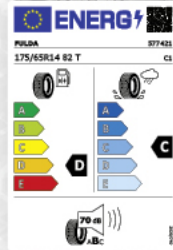

205 €*

MICHELIN
PRIMACY 5 ENERGY
245/45 R19 102W EL

NEU

Anpfiff für unsere Reifen-Angebote!

Günstige Sommerreifen führender Hersteller – ein Sommer-Reifen-Märchen jetzt bei Ihrem EFR-Händler.

55 €*

FULDA
ECO CONTROL
175/65 R14 82T