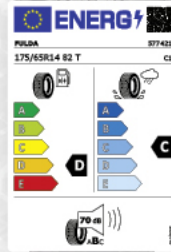

205 €*

MICHELIN
PRIMACY 5 ENERGY
245/45 R19 102W EL

NEU

Anpfiff für unsere Reifen-Angebote!

Günstige Sommerreifen führender Hersteller – ein Sommer-Reifen-Märchen jetzt bei Ihrem EFR-Händler.

56 €*

FULDA
ECO CONTROL
175/65 R14 82T