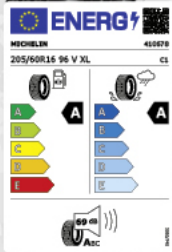

ALU-KOMPLETTRAD

242 €*

Barum

RC-DESIGN RC32 himalaya-grey front-poliert 7x17
z. B. mit
BARUM BRAVURIS 6
225/45 R17 91Y
z. B. für
Mercedes CLA/
Kia Pro Creed/Hyundai i30

ALU-KOMPLETTRAD

Dabei gibt es wichtige sicherheitsrelevante Schritte, die man nicht selber durchführen kann. Zum Beispiel das Wuchten der Reifen, was bei jedem Wechsel zur Vermeidung von Laufunruhe und ungleichmäßigem Verschleiß gemacht werden sollte.