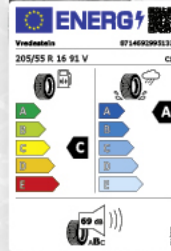

Unsere Komplettrad-Angebote sind jetzt schon Gewinner!

Jedes Komplettrad ein Dreamteam – unsere Auswahl führender Hersteller finden Sie jetzt bei Ihrem EFR-Händler.

188 €*

VREDESTEIN
TYRES

BORBET W
crystal silver 6,5x16
z. B. mit
VREDESTEIN ULTRAC +
205/55 R16 91V
z. B. für
Audi A3/Seat Leon/
VW Golf VIII

ALU-KOMPLETTRAD