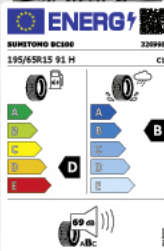

SUMITOMO
BC100
195/65 R15 91H