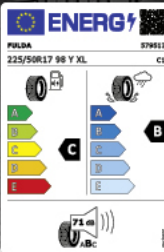

105 €*

FULDA
SPORT CONTROL 2
225/50 R17 98Y XL

94 €*

VREDESTEIN
ULTRAC PRO
225/40 ZR18 92Y XL

158 €*

MICHELIN
PRIMACY 5 ENERGY
225/45 R18 95W EL

NEU

*Abbildungen ähnlich. Alle Preise ohne Felgen und Montage inkl. 20 % MwSt. Fragen Sie Ihren Reifenfachhändler. Meist lieferbar innerhalb 24 Stunden. Alle Angebote nur solange der Vorrat reicht. Druckfehler und Irrtümer vorbehalten.