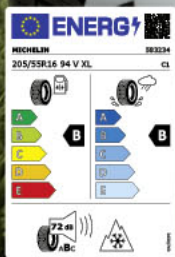

**MICHELIN
CROSSCLIMATE 3
205/55 R16 94V XL**

**Mein Tipp – der MICHELIN
CROSSCLIMATE 3!**

REIFEN ADLER

8665 Langenwang, Wiener Straße 88
www.reifen-adler.at office@reifen-adler.at
03854/20999 FAX DW 22

*Abbildung ähnlich. Der Preis versteht sich pro Reifen, ohne Felge und ohne Montage inkl. 20 % MwSt. Meist lieferbar innerhalb von 24 Stunden. Angebot gültig solange der Vorrat reicht. Druckfehler und Irrtümer vorbehalten. Weitere Infos: www.efr-online.at