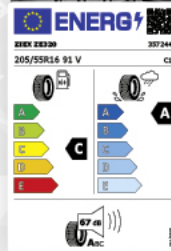

FALKEN
ZIEK ZE320
205/55 R16 91V