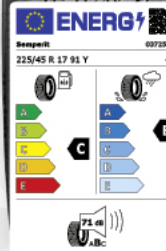

SEMPERT
SPEED-LIFE 3
225/45 R17 91Y