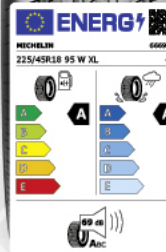

105 €*

FULDA
SPORT CONTROL 2
225/50 R17 98Y XL

94 €*

VREDESTEIN
ULTRAC PRO
225/40 ZR18 92Y XL

158 €*

MICHELIN
PRIMACY 5 ENERGY
225/45 R18 95W EL

NEU

*Abbildungen ähnlich. Alle Preise ohne Felgen und Montage inkl. 20 % MwSt. Fragen Sie Ihren Reifenfachhändler. Meist lieferbar innerhalb 24 Stunden. Alle Angebote nur solange der Vorrat reicht. Druckfehler und Irrtümer vorbehalten.