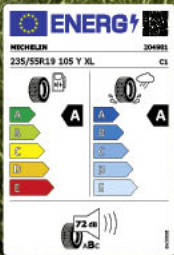

REIFEN ADLER
8665 Langenwang, Wiener Straße 88
www.reifen-adler.at office@reifen-adler.at
03854/20999 FAX DW 22

Wo Service Chefsache ist.

Angebote gültig

von 00.00. bis 00.00.26

398 €*

DEZENT KG
dark 8x19

z. B. mit
MICHELIN PILOT SPORT 5 ENERGY
235/55 R19 105Y EL

z. B. für
Audi Q4 e-tron/
Cupra Tavascan/VW ID4

ALU-KOMPLETTRAD

**Anpfiff für unsere
Reifen-Angebote!**