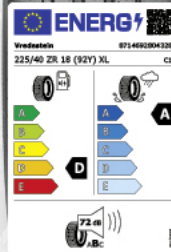

VREDESTEIN
ULTRAC PRO
225/40 ZR18 92Y XL