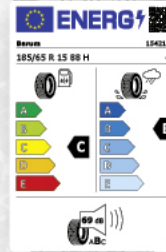

BARUM
BRAVURIS 6
185/65 R15 88H