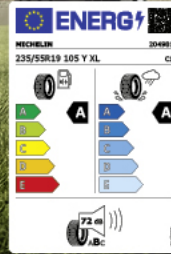

398 €*

DEZENT KG
dark 8x19

z. B. mit MICHELIN PILOT SPORT 5 ENERGY
235/55 R19 105Y EL
z. B. für Audi Q4 e-tron/
Cupra Tavasca/VW ID4

ALU-KOMPLETTRAD