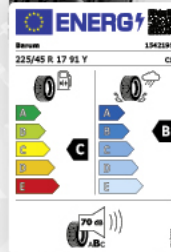

ALU-KOMPLETTRAD

242 €*

Barum

RC-DESIGN RC32 himalaya-grey front-poliert 7x17
z. B. mit
BARUM BRAVURIS 6
225/45 R17 91Y
z. B. für
Mercedes CLA/
Kia Pro Creed/Hyundai i30

ALU-KOMPLETTRAD

Dabei gibt es wichtige sicherheitsrelevante Schritte, die man nicht selber durchführen kann. Zum Beispiel das Wuchten der Reifen, was bei jedem Wechsel zur Vermeidung von Laufunruhe und ungleichmäßigem Verschleiß gemacht werden sollte.